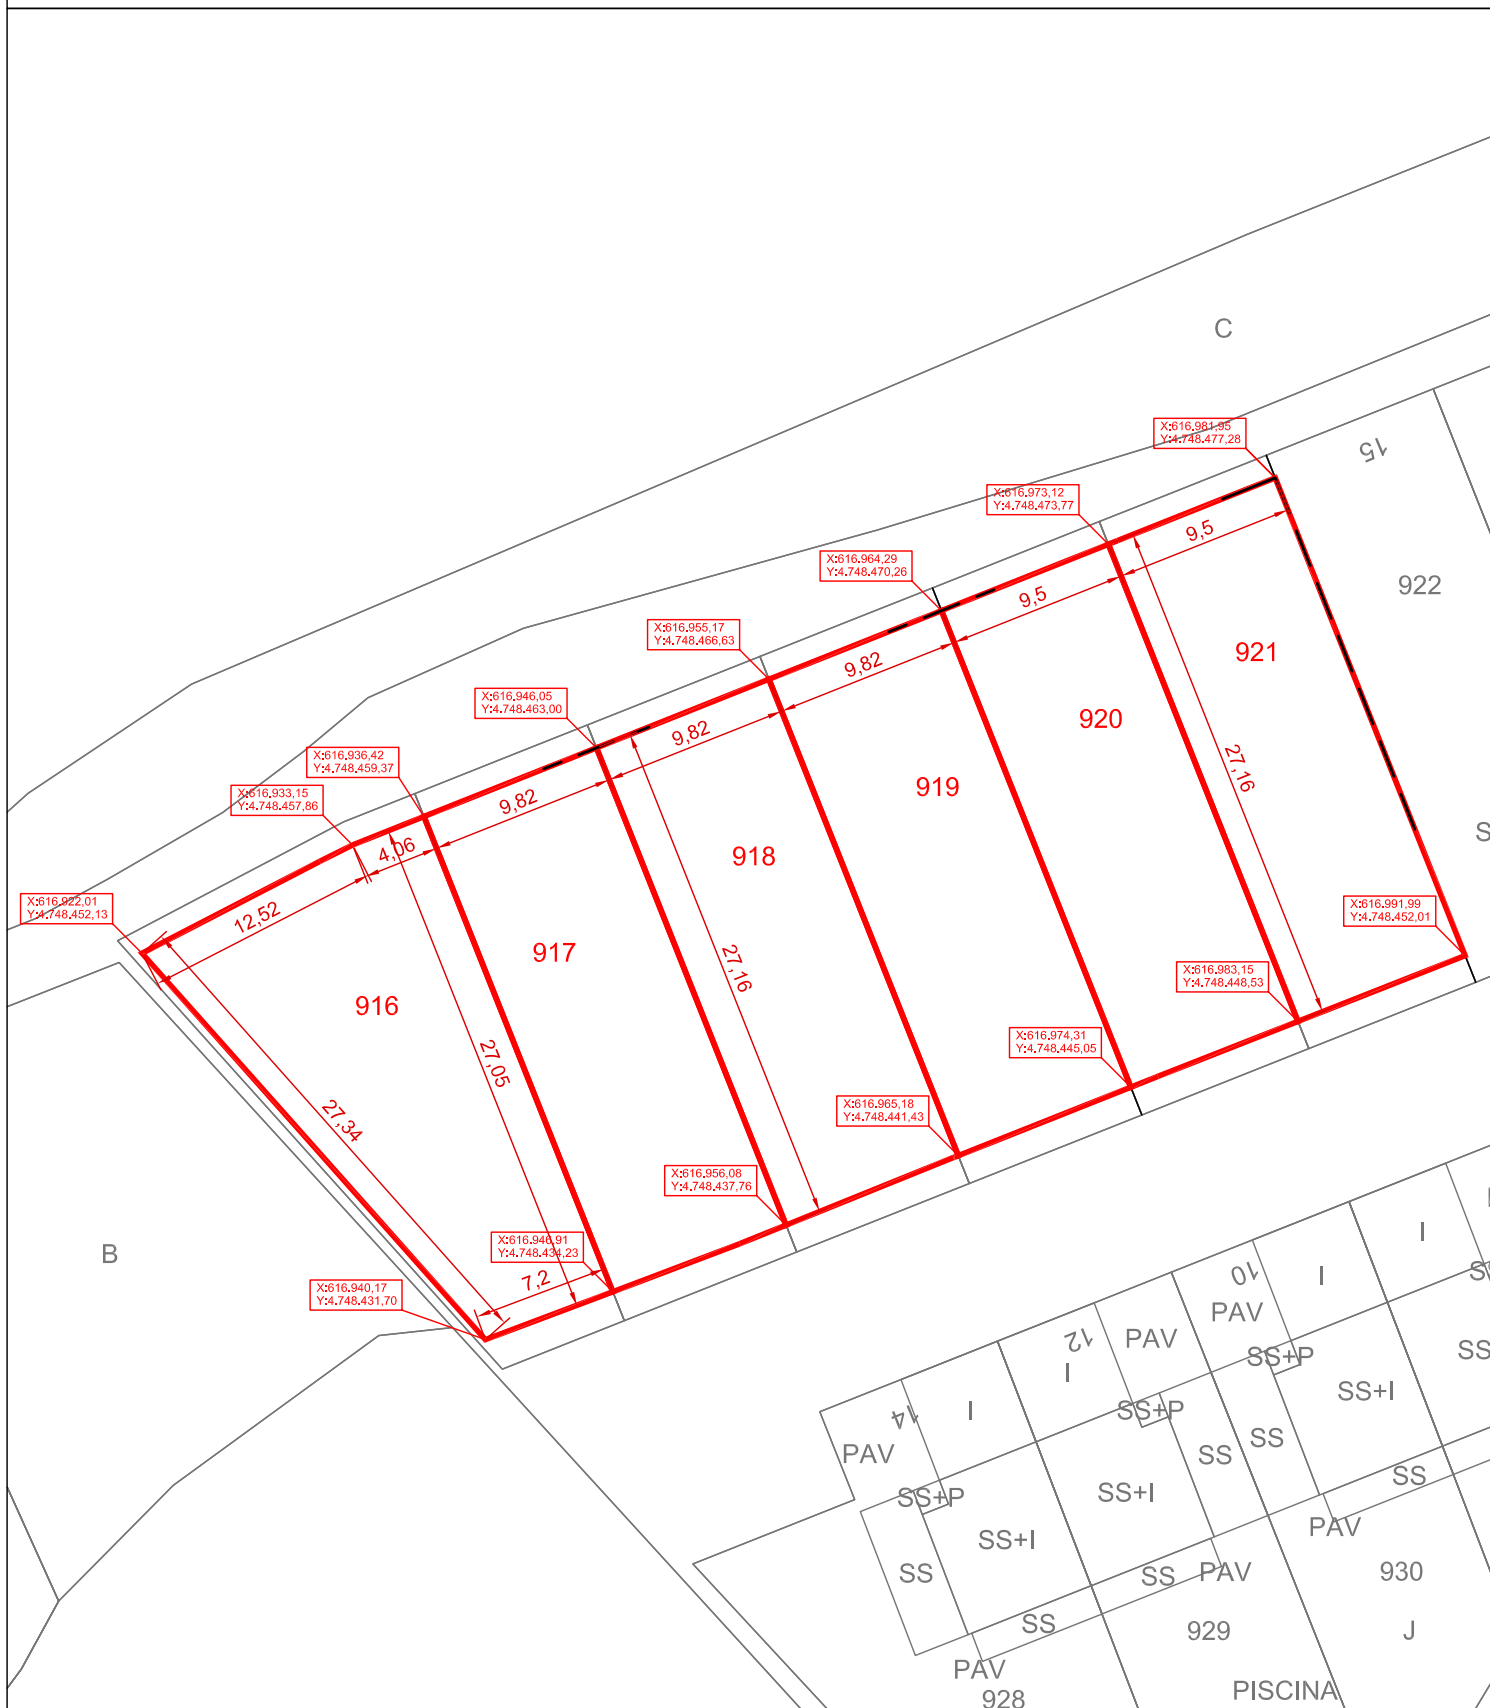

VENTA PARCELAS URBANIZADAS DE TITULARIDAD MUNICIPAL EN ZURIAIN

DELIMITACION GEOREFERENCIADA Y DIMENSIONES DE LAS PARCELAS

Parcela	Superficie
916	317,94
917	266,38
918	266,38
919	266,38
920	257,97
921	257,97

LIMITE PARCELA

COORDENADAS UTM 30N ETRS-89

VENTA PARCELAS URBANIZADAS DE TITULARIDAD MUNICIPAL EN ZURIAIN
EDIFICABILIDAD Y ALINEACIONES MAXIMAS

Parcela	Superficie	Edificabilidad
916	317,94	254,98
917	266,38	206,22
918	266,38	206,22
919	266,38	206,22
920	257,97	199,50
921	257,97	199,50

 LIMITE PARCELA
 OCUPACION MAXIMA EN PLANTA BAJA
 OCUPACION MAXIMA EN PLANTA PRIMERA