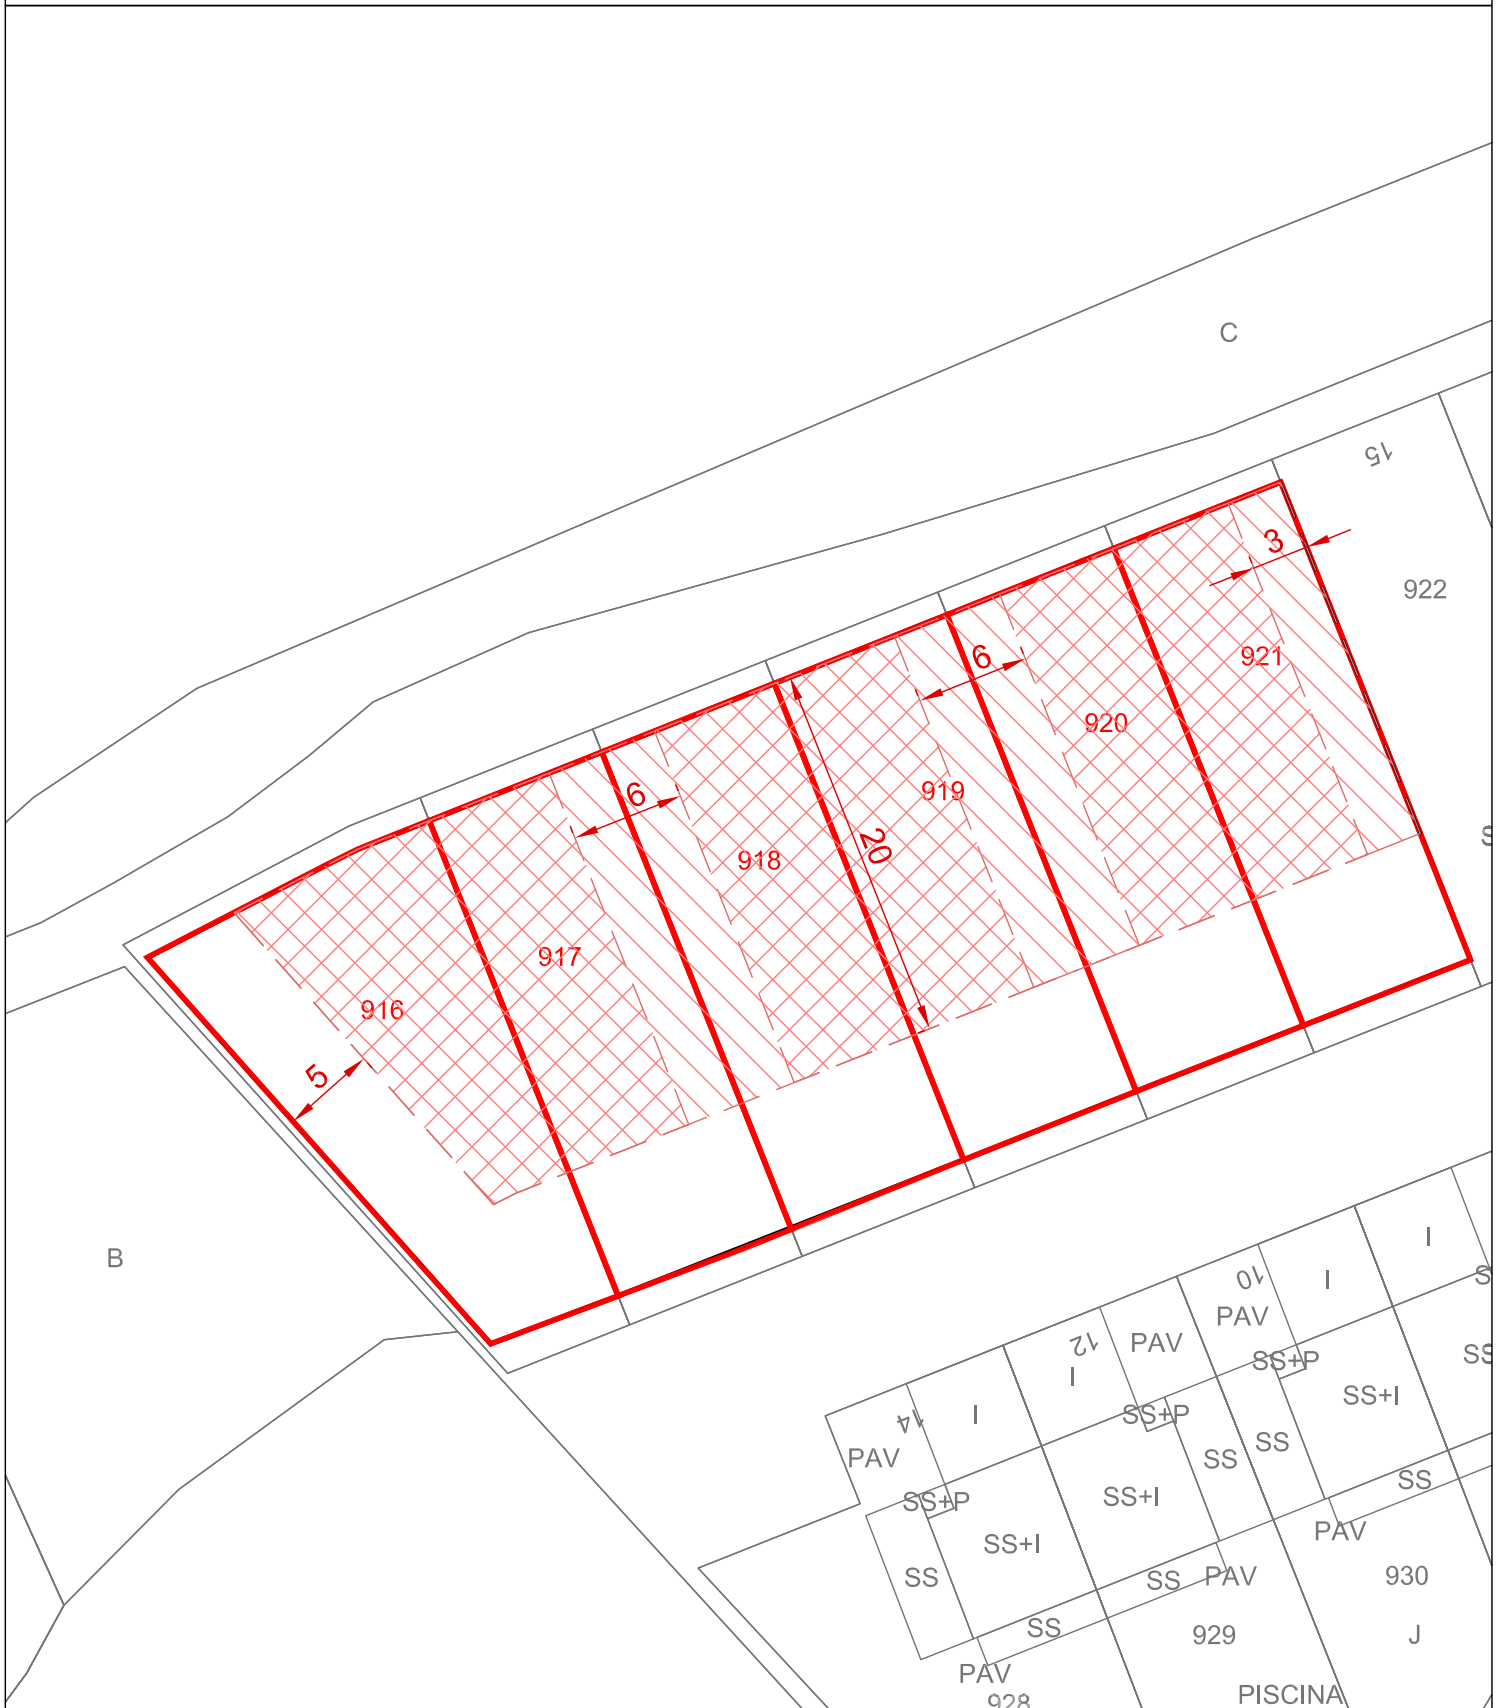

VENTA PARCELAS URBANIZADAS DE TITULARIDAD MUNICIPAL EN ZURIAIN

DELIMITACION GEOREFERENCIADA Y DIMENSIONES DE LAS PARCELAS

Parcela	Superficie
916	317,94
917	266,38
918	266,38
919	266,38
920	257,97
921	257,97

LIMITE PARCELA

COORDENADAS UTM 30N ETRS-89

VENTA PARCELAS URBANIZADAS DE TITULARIDAD MUNICIPAL EN ZURIAIN
EDIFICABILIDAD Y ALINEACIONES MAXIMAS

Parcela	Superficie	Edificabilidad
916	317,94	254,98
917	266,38	206,22
918	266,38	206,22
919	266,38	206,22
920	257,97	199,50
921	257,97	199,50

 LIMITE PARCELA
 OCUPACION MAXIMA EN PLANTA BAJA
 OCUPACION MAXIMA EN PLANTA PRIMERA